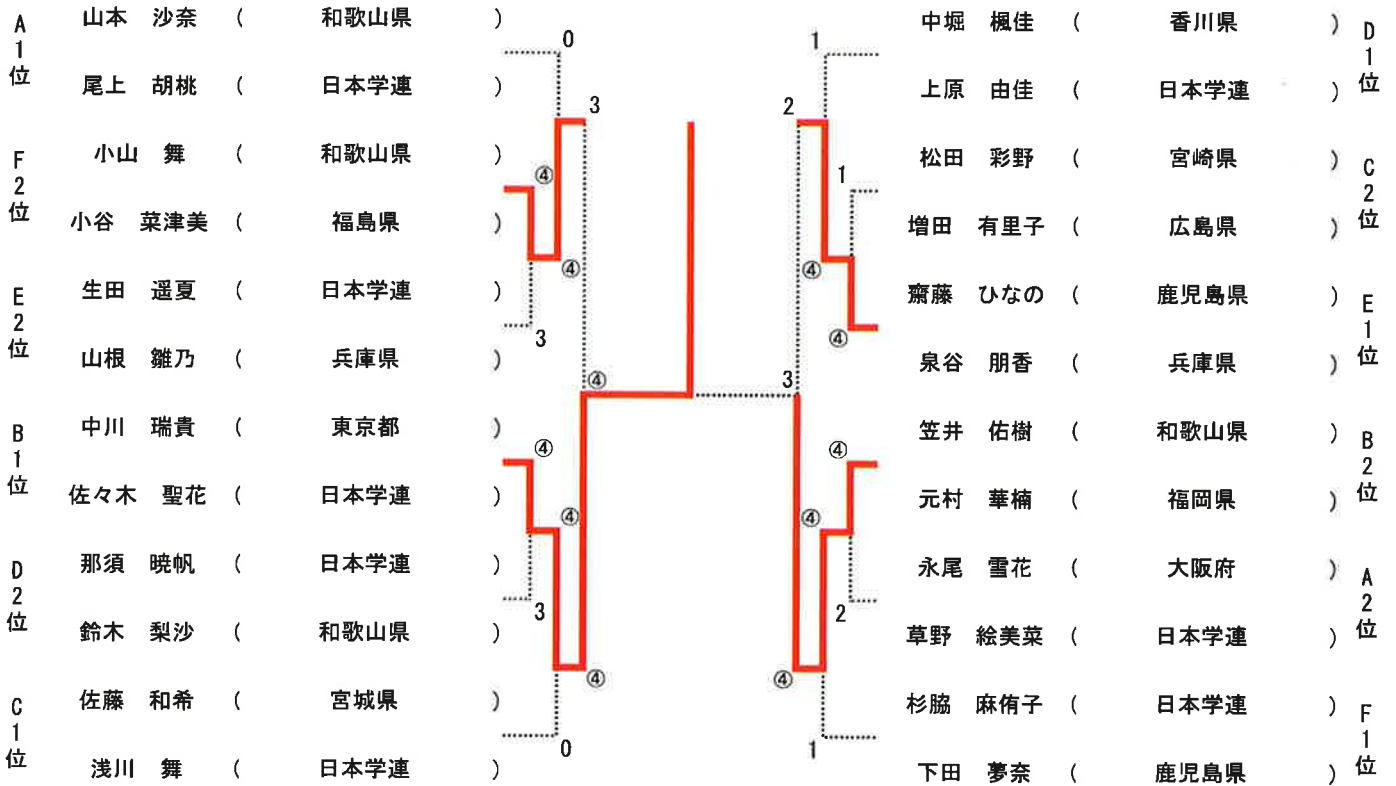

第10回ジュニアジャパンカップ

平成27年11月15日 (日)
宮崎市生目の杜運動公園テニスコート

U-20女子ダブルス決勝トーナメント

優勝 中川 瑞貴 (東京都) . 佐々木 聖花 (日本学連) ペア

準優勝 笠井 佑樹 (和歌山県) . 元村 華楠 (福岡県) ペア

第3位 小山 舞 (和歌山県) . 小谷 菜津美 (福島県) ペア

第3位 齋藤 ひなの (鹿児島県) . 泉谷 朋香 (兵庫県) ペア

第10回ジュニアジャパンカップ

平成27年11月15日(日)
宮崎市生目の杜運動公園テニスコート

U-20女子ダブルス予選リーグ

A	ピブス	氏名	所属支部	1	2	3	4	勝率	差	順位	
1	16	山本 沙奈	和歌山県	/	④	④	④	3/3		1	
	31	尾上 胡桃	日本学連								
2	13	古屋 瑛里加	兵庫県		3		1	0	0/3		4
	15	山口 瑞希	和歌山県								
3	10	永尾 雪花	大阪府	1	④		④	2/3		2	
	33	草野 絵美菜	日本学連								
4	9	徳重 月音	愛知県	1	④	2		1/3		3	
	4	井腰 恵理	栃木県								