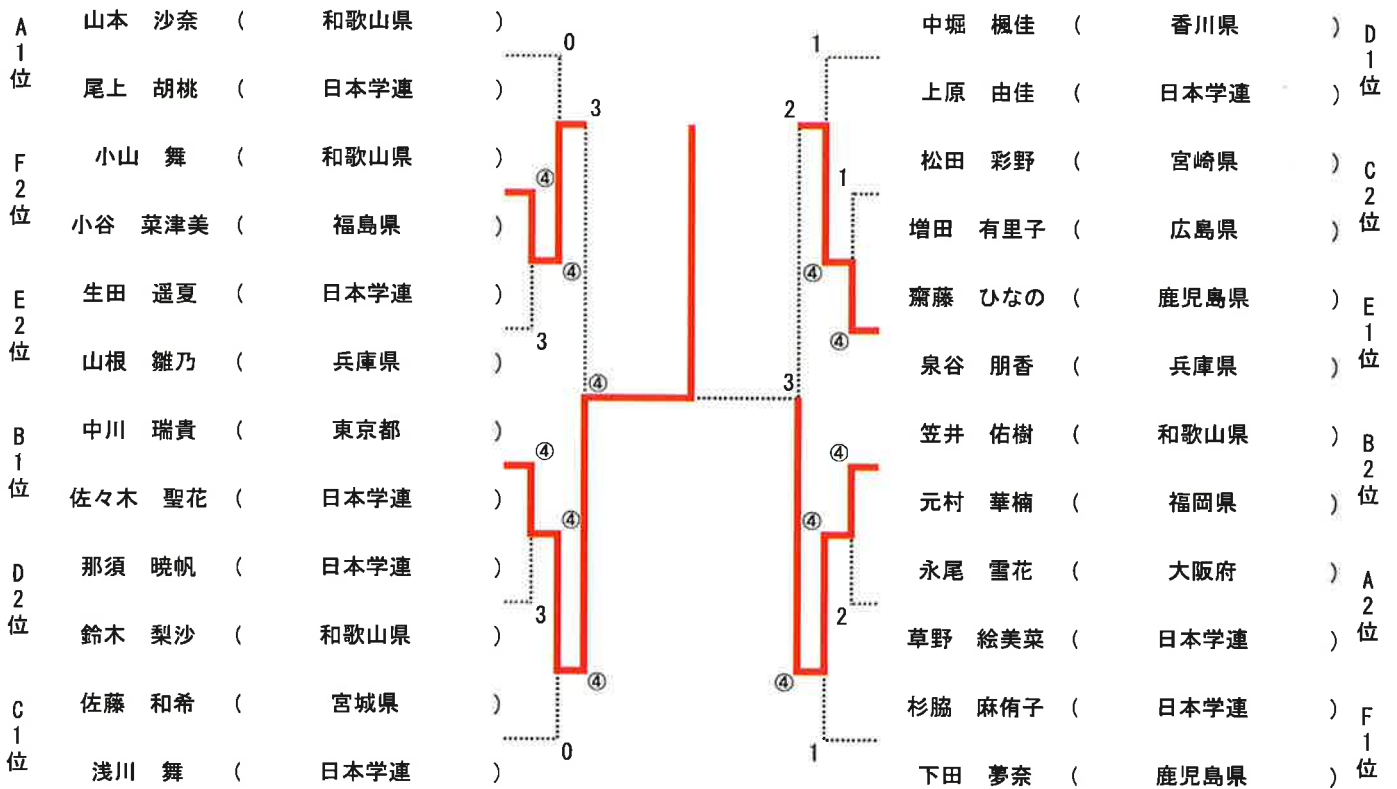

第10回ジュニアジャパンカップ

平成27年11月15日 (日)
宮崎市生目の杜運動公園テニスコート

U-20女子ダブルス決勝トーナメント

優勝 中川 瑞貴 (東京都) . 佐々木 聖花 (日本学連) ペア

準優勝 笠井 佑樹 (和歌山県) . 元村 華楠 (福岡県) ペア

第3位 小山 舞 (和歌山県) . 小谷 菜津美 (福島県) ペア

第3位 齋藤 ひなの (鹿児島県) . 泉谷 朋香 (兵庫県) ペア

第10回ジュニアジャパンカップ

平成27年11月15日(日)
宮崎市生目の杜運動公園テニスコート

U-20女子ダブルス予選リーグ

A	ピブス	氏名	所属支部	1	2	3	4	勝率	差	順位	
1	16	山本 沙奈	和歌山県	/	④	④	④	3/3		1	
	31	尾上 胡桃	日本学連								
2	13	古屋 瑛里加	兵庫県		3		1	0	0/3		4
	15	山口 瑞希	和歌山県								
3	10	永尾 雪花	大阪府	1	④		④	2/3		2	
	33	草野 絵美菜	日本学連								
4	9	徳重 月音	愛知県	1	④	2		1/3		3	
	4	井腰 恵理	栃木県								