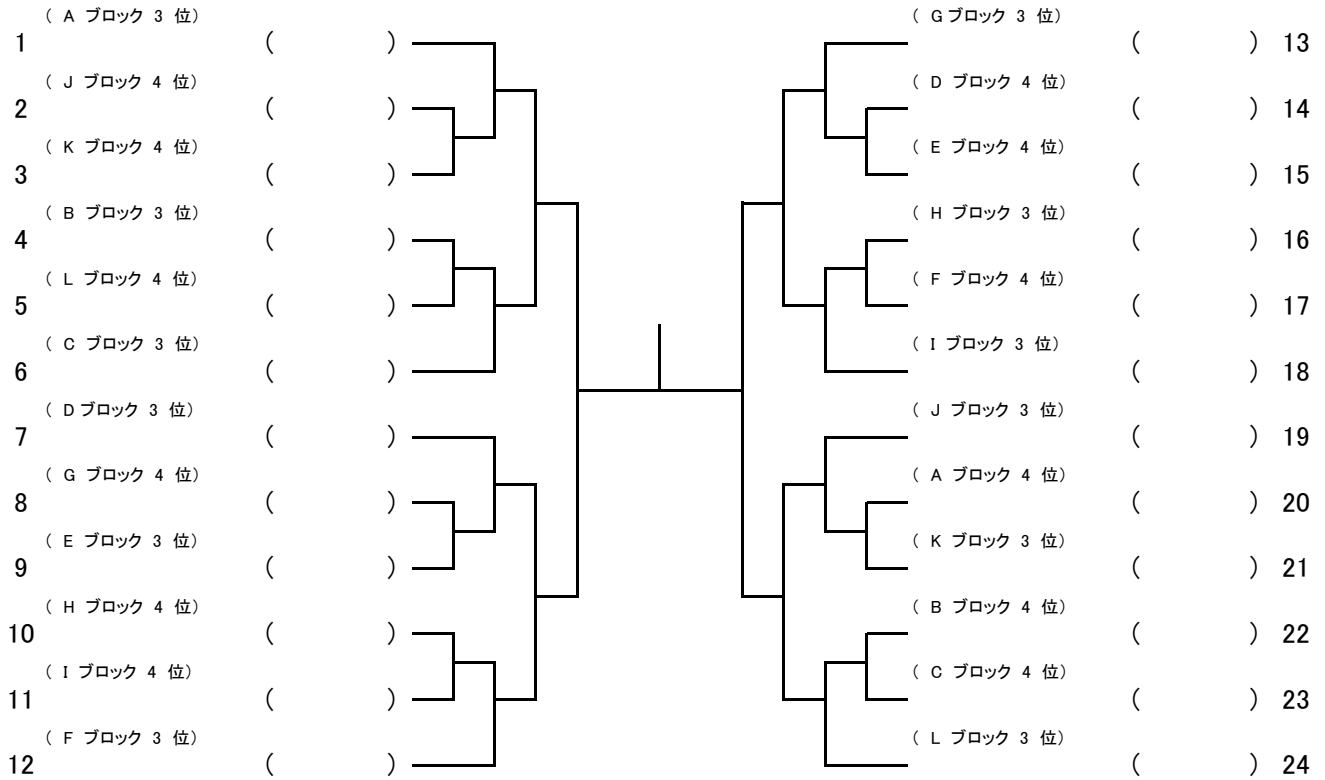

【ミズノトーナメント】男子研修(リーグ戦3・4位)

【ミズノトーナメント】女子研修(リーグ戦3・4位)

12月25日(日) 研修トーナメント(リーグ戦3・4位)進行表

コートNO.	男子				女子			
	9	10	11	12	13	14	15	16
1	2 - 3	8 - 9	14 - 15	20 - 21	2 - 3	8 - 9	14 - 15	20 - 21
2	4 - 5	10 - 11	16 - 17	22 - 23	4 - 5	10 - 11	16 - 17	22 - 23
3	1 ~ 3	7 ~ 9	13 ~ 15	19 ~ 21	1 ~ 3	7 ~ 9	13 ~ 15	19 ~ 21
4	4 ~ 6	10 ~ 12	16 ~ 18	22 ~ 24	4 ~ 6	10 ~ 12	16 ~ 18	22 ~ 24
5	1 ~ 6	7 ~ 12	13 ~ 18	19 ~ 24	1 ~ 6	7 ~ 12	13 ~ 18	19 ~ 24
6		1 ~ 12		13 ~ 24		1 ~ 12		13 ~ 24
7			1 ~ 24				1 ~ 24	
8								

※ 空きコートを見て随時2面展開となります。

※ コート変更を行う場合もあります。