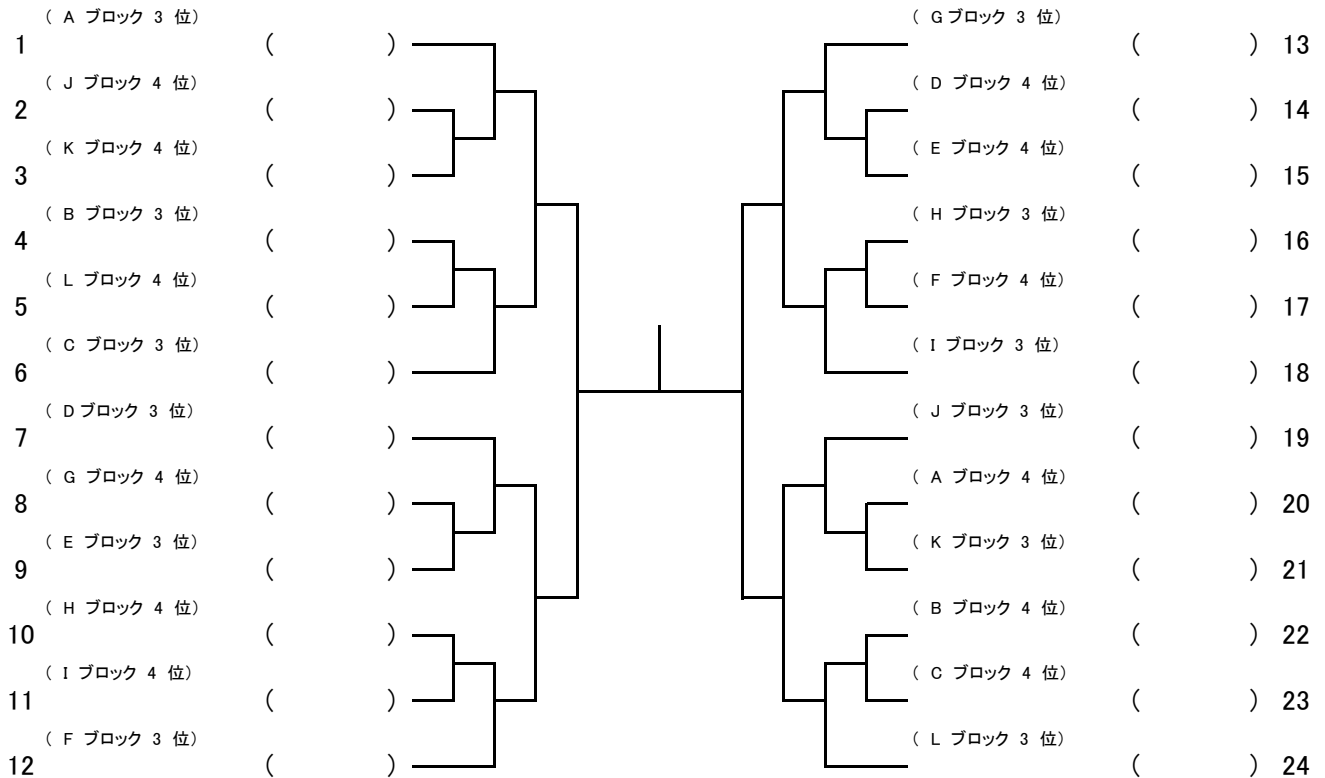

【ミズノトーナメント】男子研修(リーグ戦3・4位)

【ミズノトーナメント】女子研修(リーグ戦3・4位)

12月25日(日) 研修トーナメント(リーグ戦3・4位)進行表

コートNO.	男子				女子			
	9	10	11	12	13	14	15	16
1	2 - 3	8 - 9	14 - 15	20 - 21	2 - 3	8 - 9	14 - 15	20 - 21
2	4 - 5	10 - 11	16 - 17	22 - 23	4 - 5	10 - 11	16 - 17	22 - 23
3	1 ~ 3	7 ~ 9	13 ~ 15	19 ~ 21	1 ~ 3	7 ~ 9	13 ~ 15	19 ~ 21
4	4 ~ 6	10 ~ 12	16 ~ 18	22 ~ 24	4 ~ 6	10 ~ 12	16 ~ 18	22 ~ 24
5	1 ~ 6	7 ~ 12	13 ~ 18	19 ~ 24	1 ~ 6	7 ~ 12	13 ~ 18	19 ~ 24
6		1 ~ 12		13 ~ 24		1 ~ 12		13 ~ 24
7			1 ~ 24				1 ~ 24	
8								

※ 空きコートを見て随時2面展開となります。

※ コート変更を行う場合もあります。