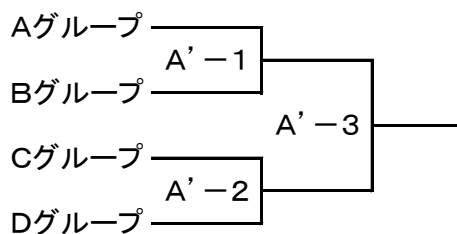

第16回ジョイフルスローピッチソフトボール全国大会

期日 令和元年11月23日～11月24日

A:天城ドーム

E:ふるさと広場・クレー(道路側)

B:ふるさと広場・芝(道路側)

F:ふるさと広場・クレー(奥)

C:ふるさと広場・芝(奥)

11月23日 【男子の部】

Aグループ	1	台湾チーム	台湾	A-3	A-4			
	2	仙台ジョイフル	宮城県			A-1		
	3	倉敷池尻クラブ	岡山県					
	4	チーム浜松	静岡県					
	5	ジョイフル酒田	山形県					
6	菊川ドリームズ	静岡県	B-1	B-4				
Bグループ	7	東久留米ストーンズ			東京都	B-2		
	8	滝沢シニアクラブ			岩手県			
	9	戸田アंकフル			埼玉県			
Cグループ	10	本荘ジョイフル会 ソフトボールクラブ			秋田県		C-1	C-4
	C-3	11	ウエスタン静岡	静岡県				
		12	日野南部	東京都				
	13	不来方マリオス	岩手県	C-2				
Dグループ	14	ジョイフルIWATA	静岡県		E-1	F-3		
	E-3	15	シニア世田谷				東京都	
		16	オール小海				長野県	
	17	宮城ジョイフル	宮城県	F-1			F-2	
18	伊豆シニア球友クラブ男 爵	静岡県						

11月24日 1位グループ