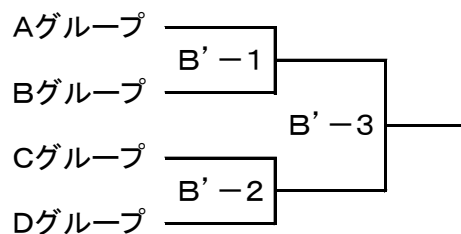

第16回ジョイフルスローピッチソフトボール全国大会

期日 令和元年11月23日～11月24日

A:天城ドーム

E:ふるさと広場・クレー(道路側)

B:ふるさと広場・芝(道路側)

F:ふるさと広場・クレー(奥)

C:ふるさと広場・芝(奥)

11月23日 【男子の部】

Aグループ	1	台湾チーム	台湾	A-3	A-4			
	2	仙台ジョイフル	宮城県			A-1		
	3	倉敷池尻クラブ	岡山県					
	4	チーム浜松	静岡県					
	5	ジョイフル酒田	山形県					
6	菊川ドリームズ	静岡県	B-1	B-4				
Bグループ	7	東久留米ストーンズ			東京都	B-2		
	8	滝沢シニアクラブ			岩手県			
	9	戸田アंकフル			埼玉県			
Cグループ	10	本荘ジョイフル会 ソフトボールクラブ			秋田県		C-1	C-4
	C-3	11	ウエスタン静岡	静岡県				
		12	日野南部	東京都				
	13	不来方マリオス	岩手県	C-2				
Dグループ	14	ジョイフルIWATA	静岡県		E-1	F-3		
	E-3	15	シニア世田谷				東京都	
		16	オール小海				長野県	
	17	宮城ジョイフル	宮城県	F-1			F-2	
18	伊豆シニア球友クラブ男 爵	静岡県						

11月24日 1位グループ

2位グループ

3位グループ

4位グループ

5位グループ