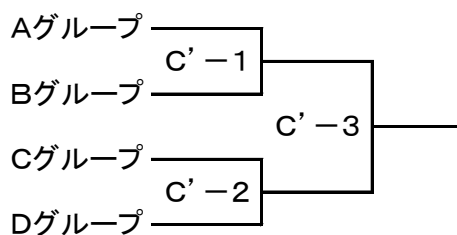

第16回ジョイフルスローピッチソフトボール全国大会

期日 令和元年11月23日～11月24日

A:天城ドーム

E:ふるさと広場・クレー(道路側)

B:ふるさと広場・芝(道路側)

F:ふるさと広場・クレー(奥)

C:ふるさと広場・芝(奥)

11月23日 【男子の部】

Aグループ	1	台湾チーム	台湾	A-3	A-4			
	2	仙台ジョイフル	宮城県			A-1		
	3	倉敷池尻クラブ	岡山県					
	4	チーム浜松	静岡県					
	5	ジョイフル酒田	山形県					
6	菊川ドリームズ	静岡県	B-1	B-4				
Bグループ	7	東久留米ストーンズ			東京都	B-2		
	8	滝沢シニアクラブ			岩手県			
	9	戸田アंकフル			埼玉県			
Cグループ	10	本荘ジョイフル会 ソフトボールクラブ			秋田県		C-1	C-4
	C-3	11	ウエスタン静岡	静岡県				
		12	日野南部	東京都				
	13	不来方マリオス	岩手県	C-2				
Dグループ	14	ジョイフルIWATA	静岡県		E-1	F-3		
	E-3	15	シニア世田谷				東京都	
		16	オール小海				長野県	
	17	宮城ジョイフル	宮城県	F-1			F-2	
18	伊豆シニア球友クラブ男 爵	静岡県						

11月24日 1位グループ

2位グループ

3位グループ

4位グループ

5位グループ