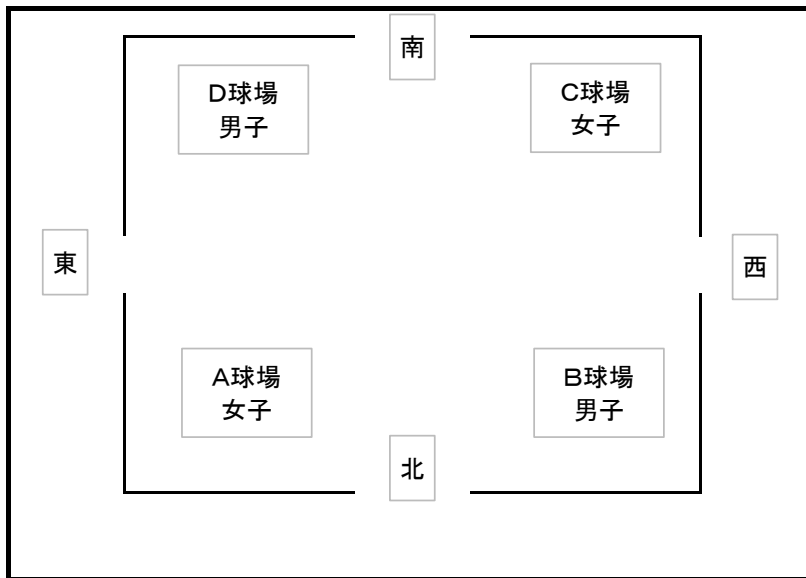

# 第14回ジョイフルスローピッチソフトボール全国大会 会場配置図

## 坂東橋緑地公園ソフトボール場

## 子持総合運動場