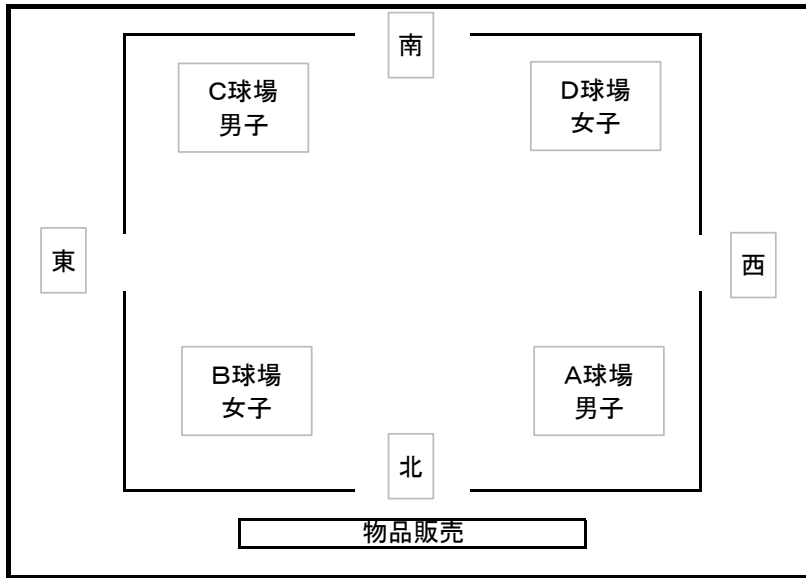

# 第14回ジョイフルスローピッチソフトボール全国大会 会場配置図

## 坂東橋緑地公園ソフトボール場

## 子持総合運動場