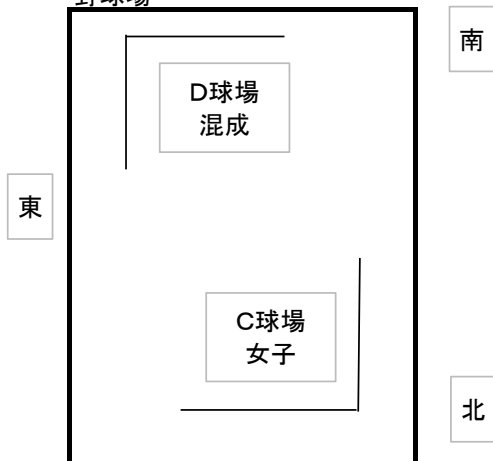

子持総合運動場

野球場