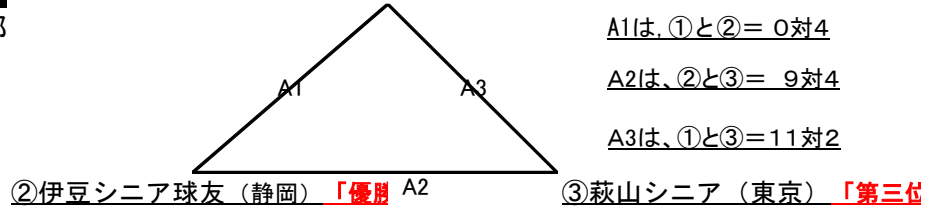

ジョイフルソフトボール交流大会in戸田

「組合せ表」

2020/10/24

◆競技会場：戸田市「彩湖・道満グリーンパークソフトボール場」

男子の部

Aグループ

A球場

①戸田アンクルA (埼玉) 「準優勝」