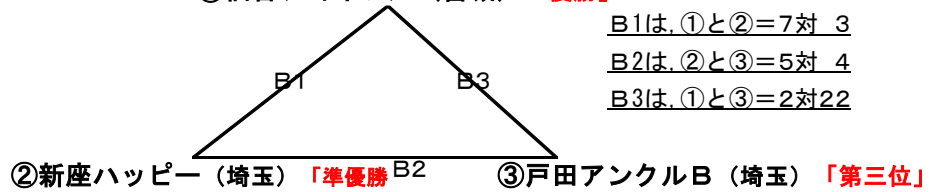

Bグループ

B球場

①仙台ジョイフル (宮城) 「優勝」