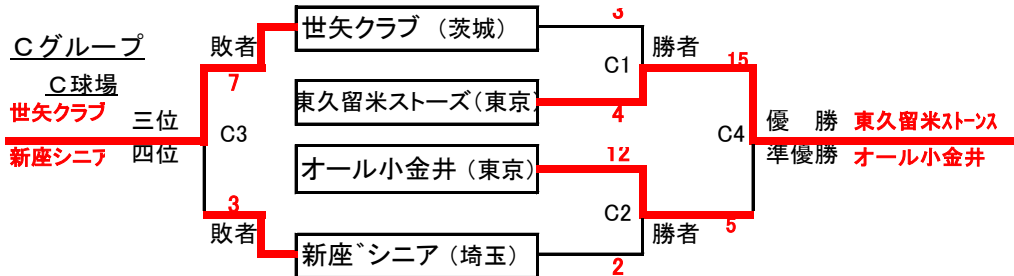

ジョイフルソフトボール交流大会in戸田

「組合せ表」

2020/10/24

◆競技会場：戸田市「彩湖・道満グリーンパークソフトボール場」

男子の部

Aグループ

A球場

①戸田アンクルA (埼玉) 「準優勝」

Bグループ

B球場

①仙台ジョイフル (宮城) 「優勝」

Cグループ

C球場

世矢クラブ 三位

新座シニア 四位

女子の部