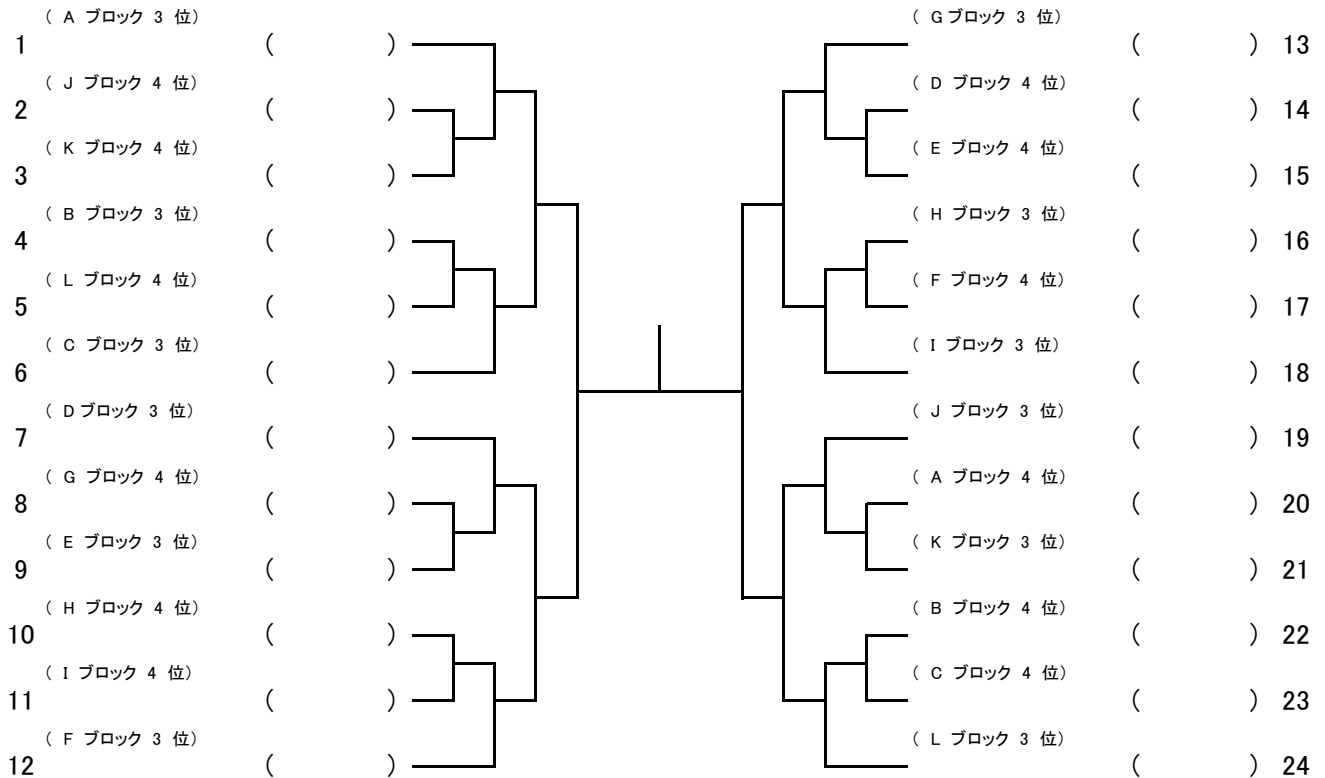

## 【ミズノトーナメント】男子研修(リーグ戦3・4位)

## 【ミズノトーナメント】女子研修(リーグ戦3・4位)

12月25日(月) 研修トーナメント(リーグ戦3・4位)進行表

コートNO.	男子				女子			
	9	10	11	12	13	14	15	16
1	2 - 3	8 - 9	14 - 15	20 - 21	2 - 3	8 - 9	14 - 15	20 - 21
2	4 - 5	10 - 11	16 - 17	22 - 23	4 - 5	10 - 11	16 - 17	22 - 23
3	1 ~ 3	7 ~ 9	13 ~ 15	19 ~ 21	1 ~ 3	7 ~ 9	13 ~ 15	19 ~ 21
4	4 ~ 6	10 ~ 12	16 ~ 18	22 ~ 24	4 ~ 6	10 ~ 12	16 ~ 18	22 ~ 24
5	1 ~ 6	7 ~ 12	13 ~ 18	19 ~ 24	1 ~ 6	7 ~ 12	13 ~ 18	19 ~ 24
6		1 ~ 12		13 ~ 24		1 ~ 12		13 ~ 24
7			1 ~ 24				1 ~ 24	
8								

※ 空きコートを見て随時2面展開となります。

※ コート変更を行う場合もあります。