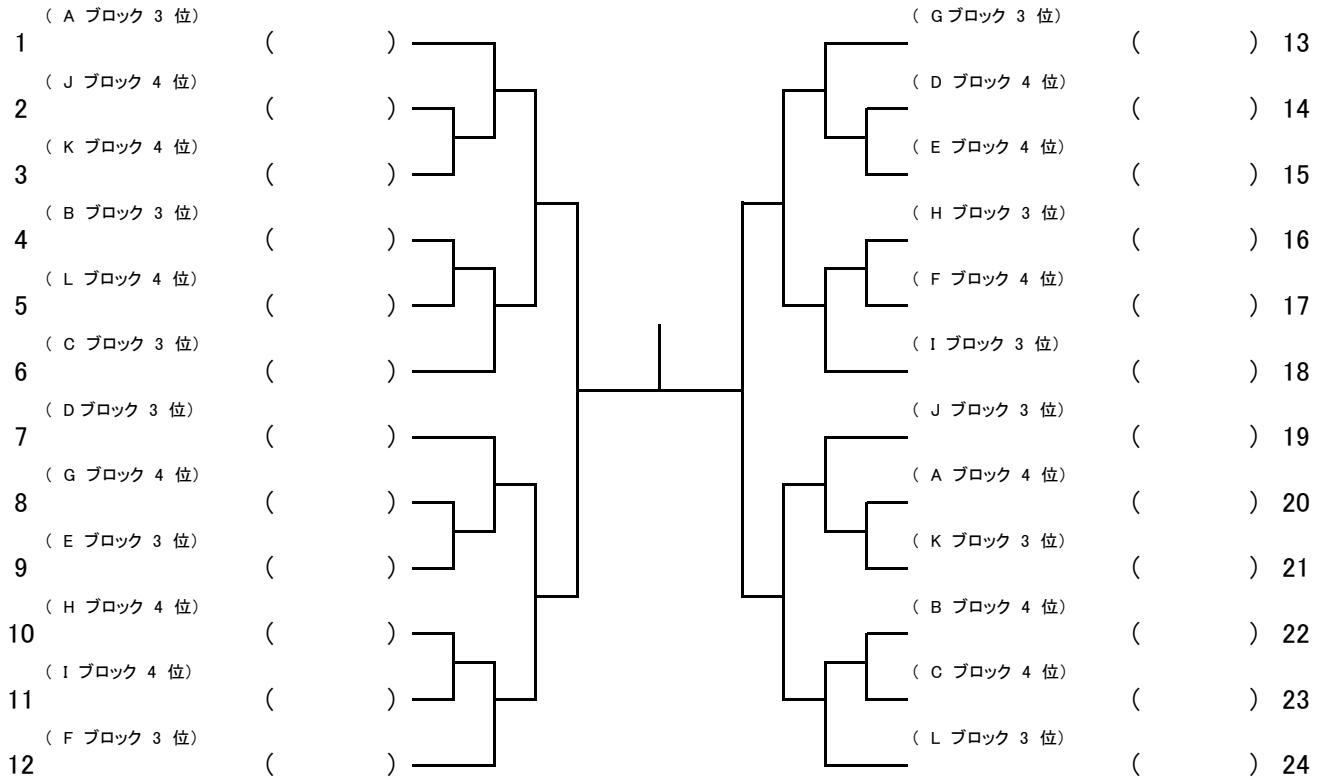

## 【ミズノトーナメント】男子研修(リーグ戦3・4位)

## 【ミズノトーナメント】女子研修(リーグ戦3・4位)

12月25日(月) 研修トーナメント(リーグ戦3・4位)進行表

コートNO.	男子				女子			
	9	10	11	12	13	14	15	16
1	2 - 3	8 - 9	14 - 15	20 - 21	2 - 3	8 - 9	14 - 15	20 - 21
2	4 - 5	10 - 11	16 - 17	22 - 23	4 - 5	10 - 11	16 - 17	22 - 23
3	1 ~ 3	7 ~ 9	13 ~ 15	19 ~ 21	1 ~ 3	7 ~ 9	13 ~ 15	19 ~ 21
4	4 ~ 6	10 ~ 12	16 ~ 18	22 ~ 24	4 ~ 6	10 ~ 12	16 ~ 18	22 ~ 24
5	1 ~ 6	7 ~ 12	13 ~ 18	19 ~ 24	1 ~ 6	7 ~ 12	13 ~ 18	19 ~ 24
6		1 ~ 12		13 ~ 24		1 ~ 12		13 ~ 24
7			1 ~ 24				1 ~ 24	
8								

※ 空きコートを見て随時2面展開となります。

※ コート変更を行う場合もあります。