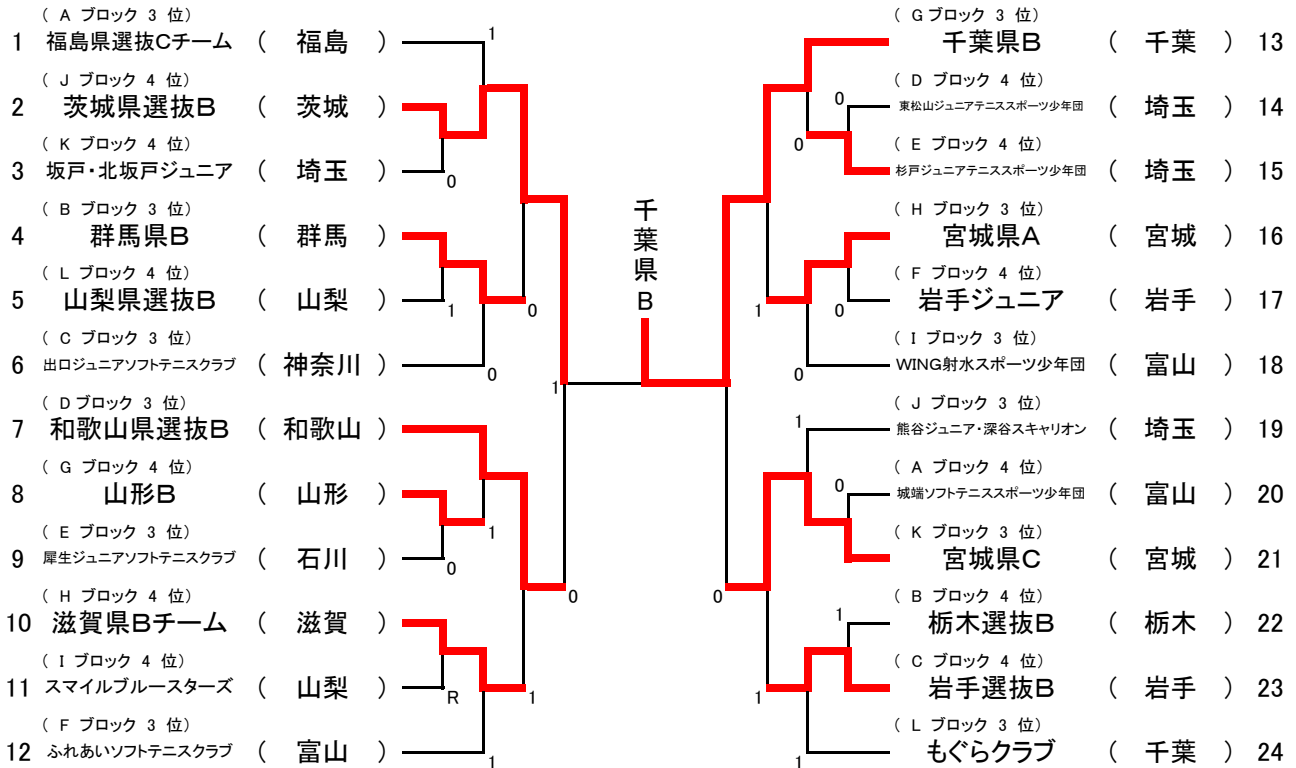

【ミズノトーナメント】男子研修(リーグ戦3・4位)

【ミズノトーナメント】女子研修(リーグ戦3・4位)

12月25日(月) 研修トーナメント(リーグ戦3・4位)進行表

コートNO.	男子				女子			
	9	10	11	12	13	14	15	16
1	2 - 3	8 - 9	14 - 15	20 - 21	2 - 3	8 - 9	14 - 15	20 - 21
2	4 - 5	10 - 11	16 - 17	22 - 23	4 - 5	10 - 11	16 - 17	22 - 23
3	1 ~ 3	7 ~ 9	13 ~ 15	19 ~ 21	1 ~ 3	7 ~ 9	13 ~ 15	19 ~ 21
4	4 ~ 6	10 ~ 12	16 ~ 18	22 ~ 24	4 ~ 6	10 ~ 12	16 ~ 18	22 ~ 24
5	1 ~ 6	7 ~ 12	13 ~ 18	19 ~ 24	1 ~ 6	7 ~ 12	13 ~ 18	19 ~ 24
6		1 ~ 12		13 ~ 24		1 ~ 12		13 ~ 24
7			1 ~ 24				1 ~ 24	
8								

※ 空きコートを見て随時2面展開となります。
 ※ コート変更を行う場合もあります。