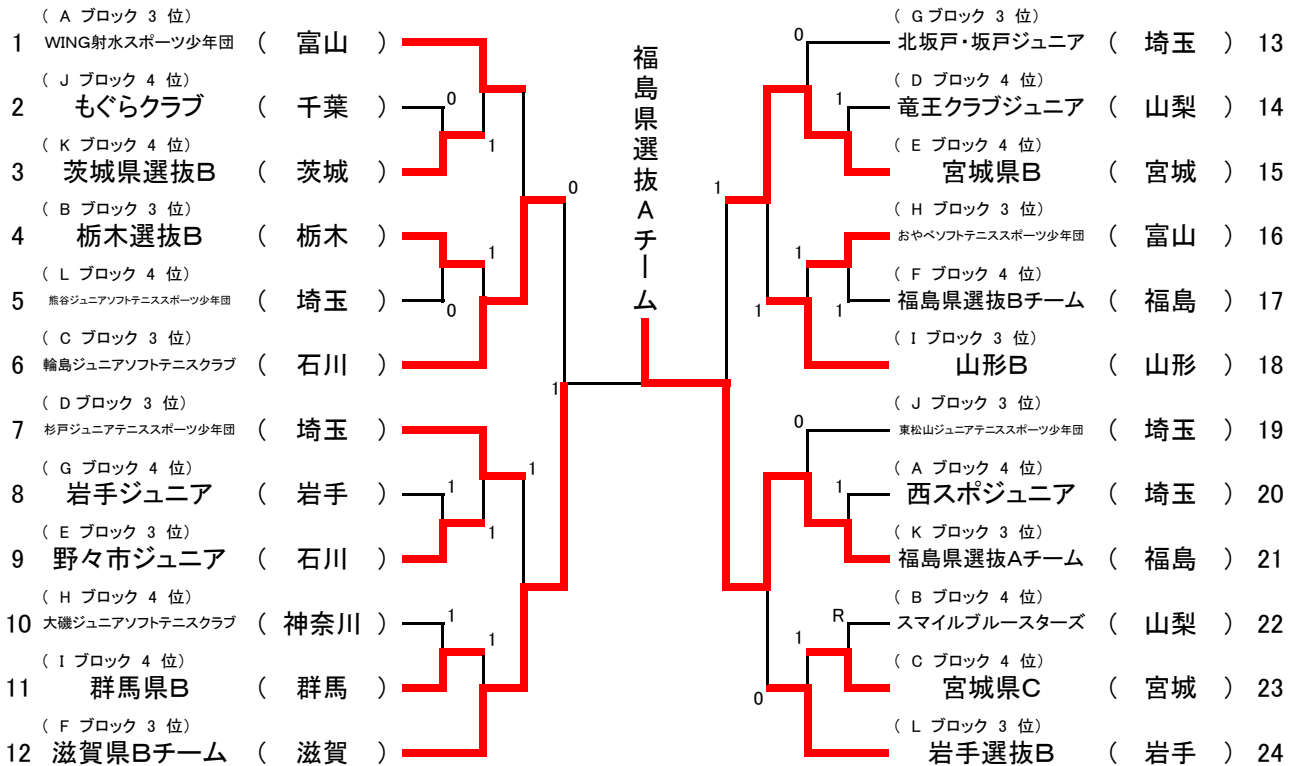

【ミズノトーナメント】男子研修(リーグ戦3・4位)

【ミズノトーナメント】女子研修(リーグ戦3・4位)

12月25日(月) 研修トーナメント(リーグ戦3・4位)進行表

コートNO.	男子				女子			
	9	10	11	12	13	14	15	16
1	2 - 3	8 - 9	14 - 15	20 - 21	2 - 3	8 - 9	14 - 15	20 - 21
2	4 - 5	10 - 11	16 - 17	22 - 23	4 - 5	10 - 11	16 - 17	22 - 23
3	1 ~ 3	7 ~ 9	13 ~ 15	19 ~ 21	1 ~ 3	7 ~ 9	13 ~ 15	19 ~ 21
4	4 ~ 6	10 ~ 12	16 ~ 18	22 ~ 24	4 ~ 6	10 ~ 12	16 ~ 18	22 ~ 24
5	1 ~ 6	7 ~ 12	13 ~ 18	19 ~ 24	1 ~ 6	7 ~ 12	13 ~ 18	19 ~ 24
6		1 ~ 12		13 ~ 24		1 ~ 12		13 ~ 24
7			1 ~ 24				1 ~ 24	
8								

※ 空きコートを見て随時2面展開となります。
 ※ コート変更を行う場合もあります。